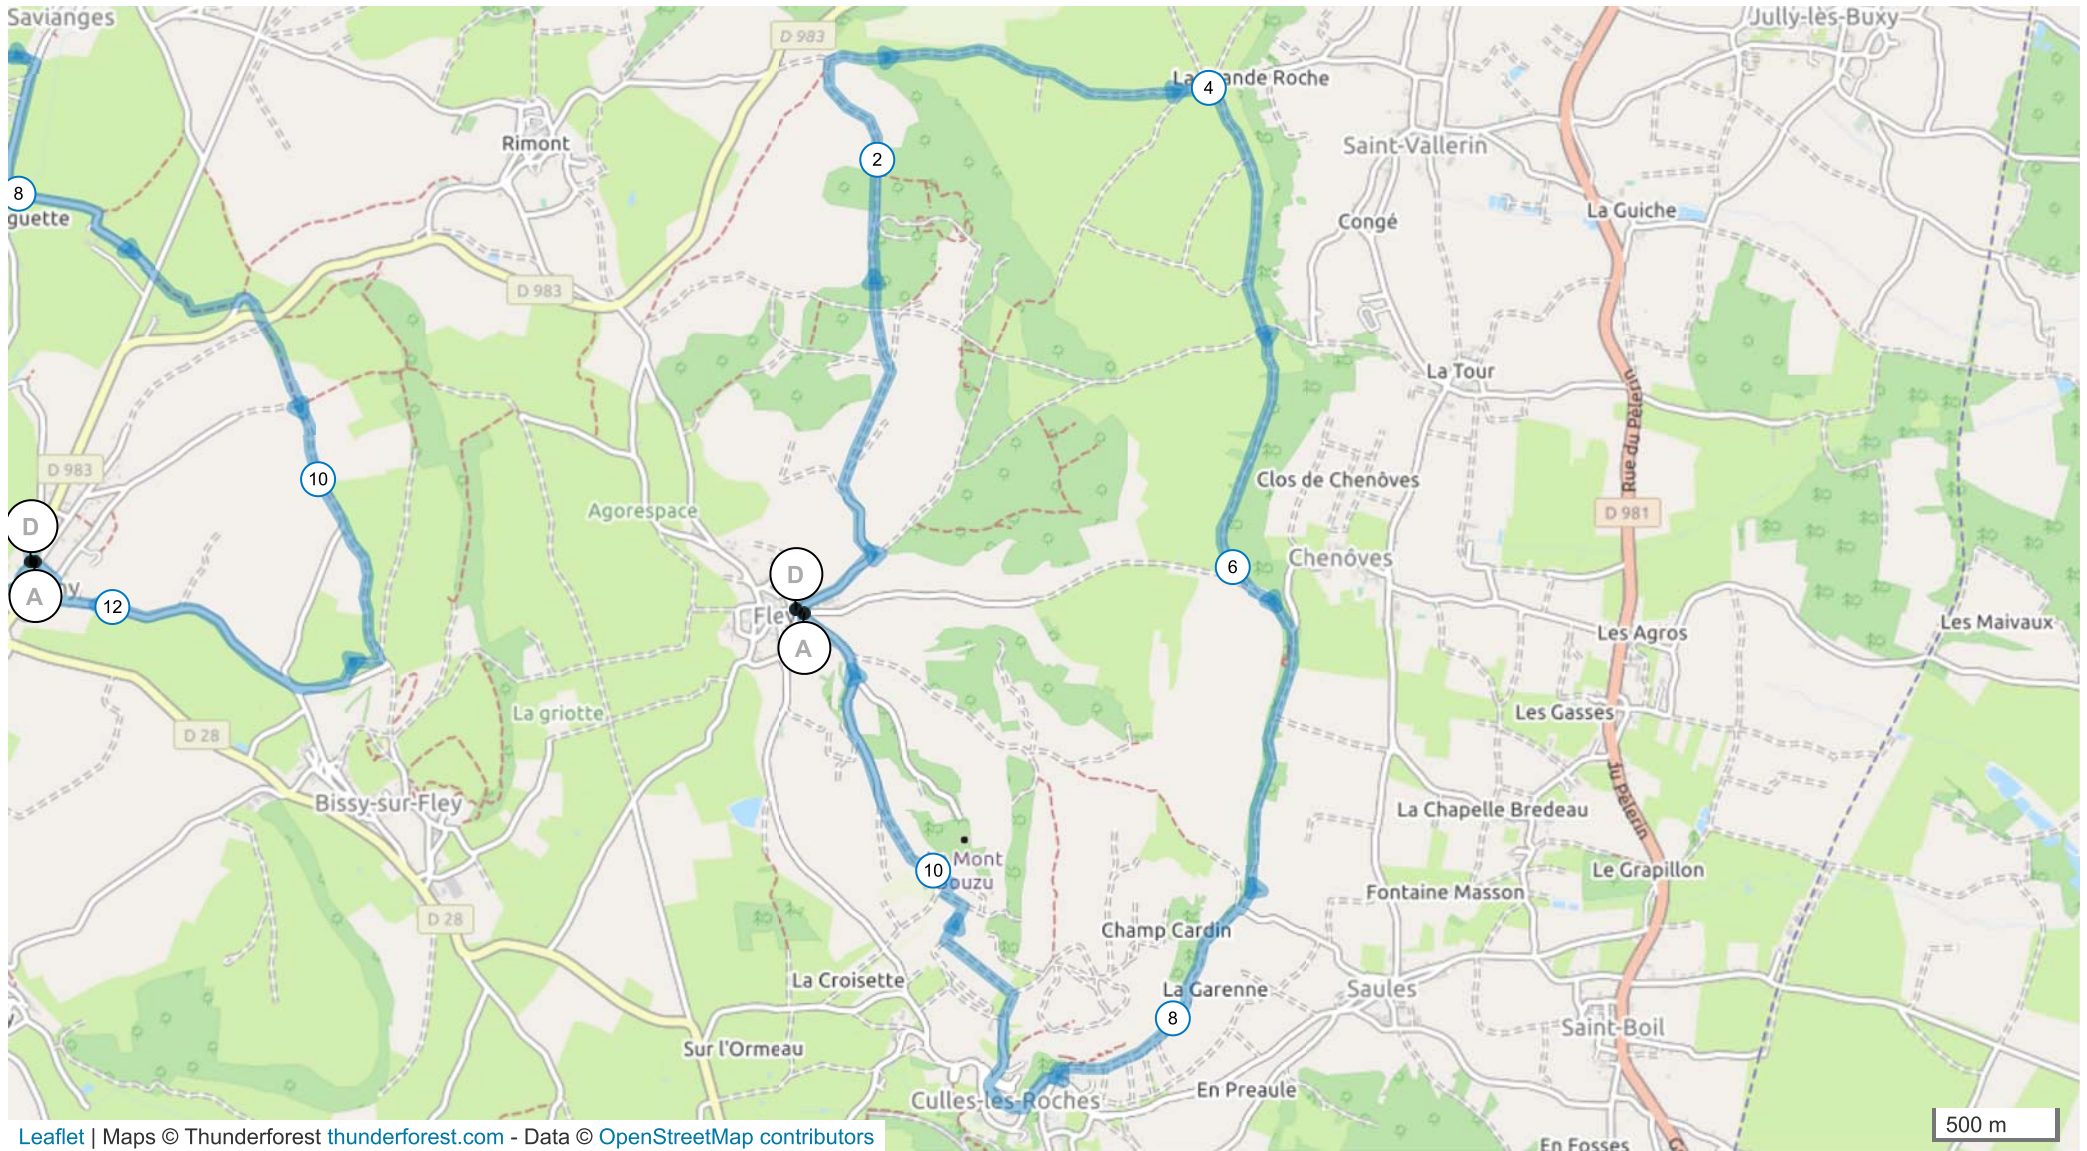

9334236 | Marche | Fley-Culles les Roches

Fley -> Fley

11.207 km ↑ 258 m ↓ 256 m ▲ 304 m ▲ 422 m

Leaflet | Maps © Thunderforest thunderforest.com - Data © OpenStreetMap contributors

Le droit de reproduction est strictement réservé à un usage personnel et privé. Lors de la pratique de votre activité, veuillez à respecter les propriétés et chemins privés et vous assurez de la praticabilité du parcours.

© 2019 Openrunner